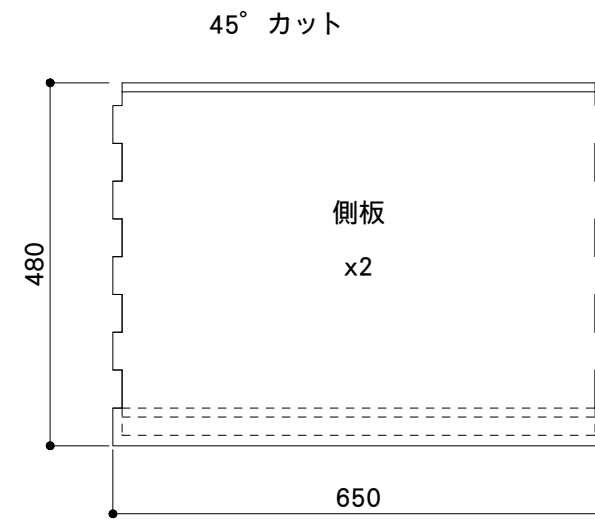

[A Dog House]

桁材：30t x30 L=626 3本
床受け：12t x24 L=626 2本
12t x24 L=552 2本

φ6.5穴開け3ヶ所