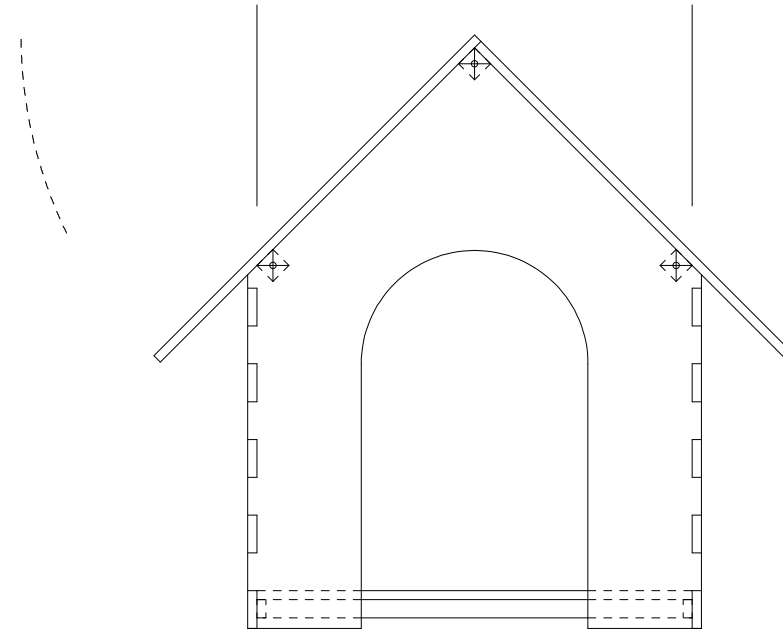

[A Dog House]

桁材：30t x30 L=626 3本
床受け：12t x24 L=626 2本
12t x24 L=552 2本

φ6.5穴開け3ヶ所