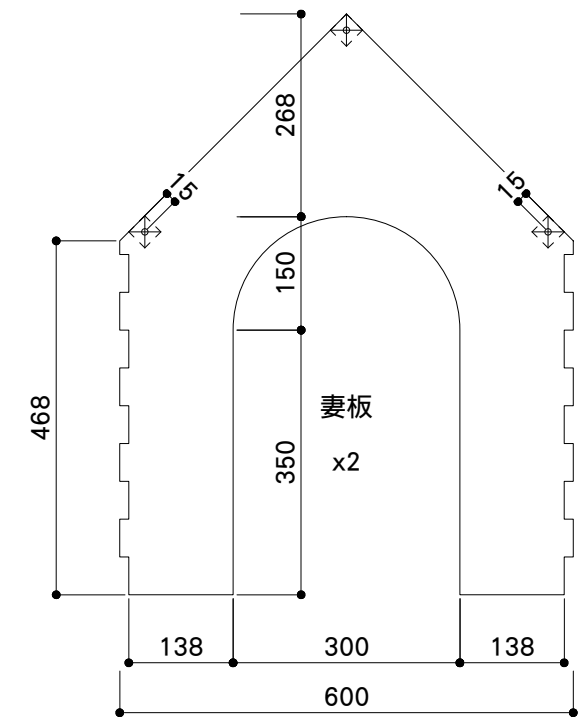

[A Dog House]

桁材：30t x30 L=626 3本
床受け：12t x24 L=626 2本
12t x24 L=552 2本

φ6.5穴開け3ヶ所