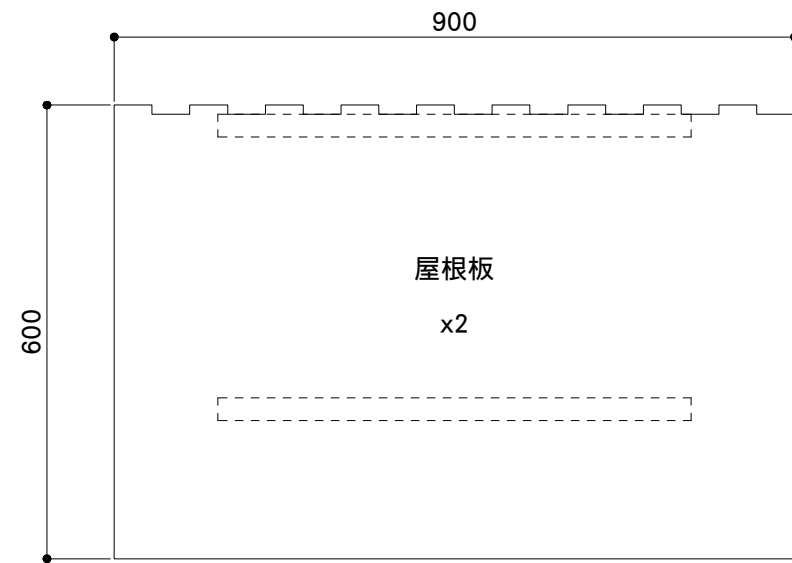

[A Dog House]

桁材：30t x30 L=626 3本
床受け：12t x24 L=626 2本
12t x24 L=552 2本

φ6.5穴開け3ヶ所